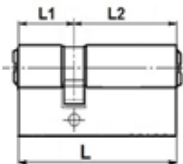

Обозначение несимметричных цилиндров - C L1/L2