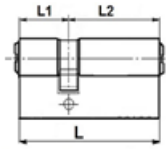

Цилиндровые механизмы MSM

Цилиндр и ключи - лат унь

в кор. 72 шт., в упак. 12 шт.

Обозначение несимметричных цилиндров - N L1/L2