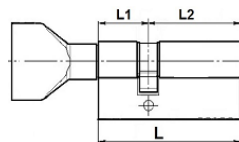

5 пин

Обозначение несимметричных цилиндров - NW L1/L2

5 пин

Простой ключ-ключ: N

в упак / кор

N54mm: SN	12/72	
N60mm: PB-SB-AB-AC-SN	12/72	
N70mm: PB-SB-AB-AC-BR - SN	12/72	
N80mm: PB-SB-SN	6/48	
N90mm: PB-SN	6/48	
N100mm: PB-SB-SN	6/48	
N30/10mm: PB-SN	6/72	
N34/28mm: PB-SN	12/72	
N37/34mm: PB-SN	12/72	
N40/30mm: PB-SN	12/72	
N45/35mm: PB-SN	6/48	