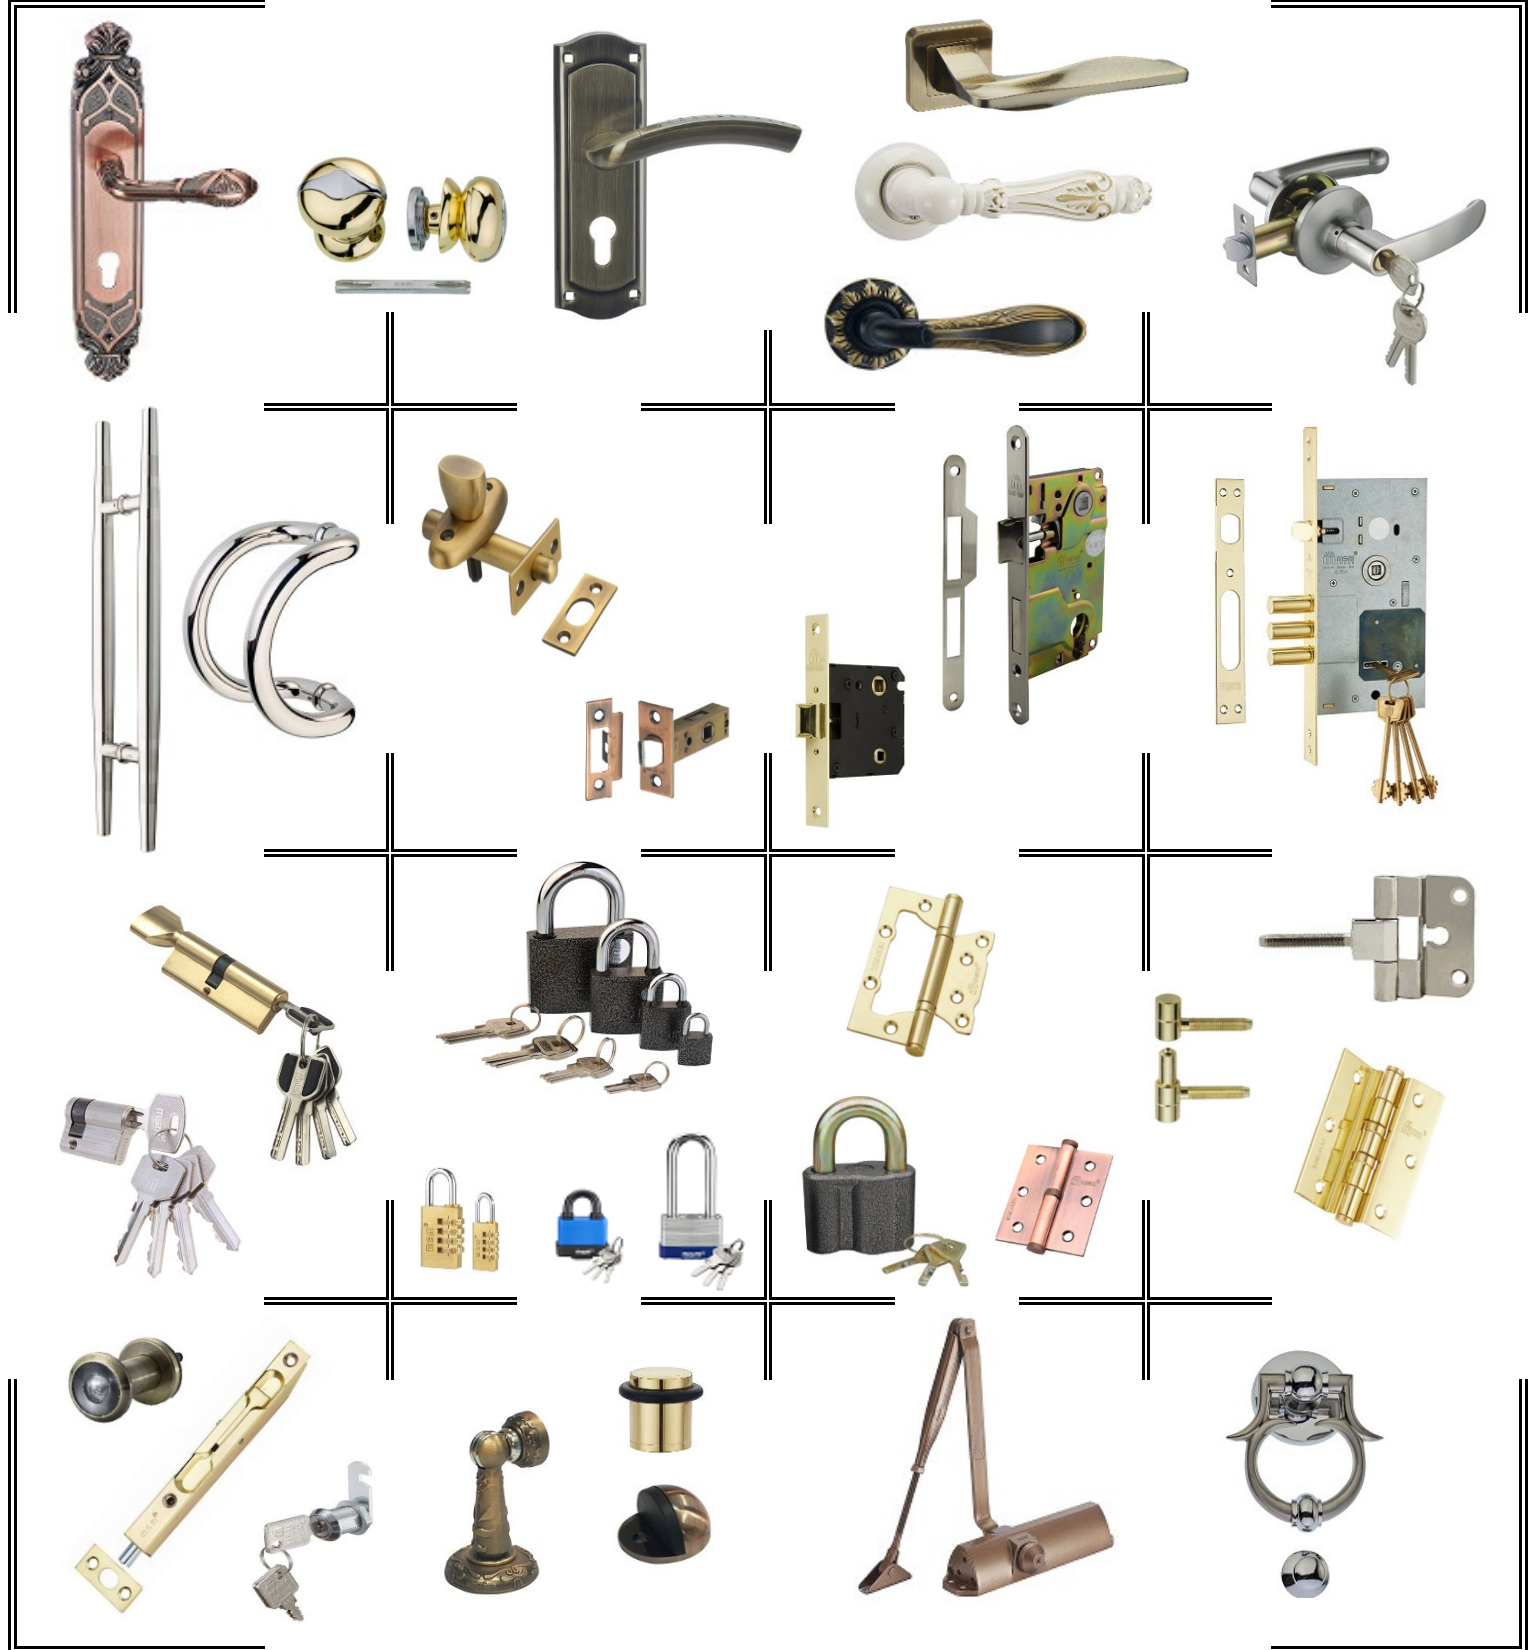

Замочно скобяные изделия

Прайс-лист компании MSM

Розничные актуальные цены - на сайте.

(Прайс с оптовыми ценами доступен для постоянных покупателей после регистрации.)

Обозначение цветов ручек:
PB: Полированная латунь